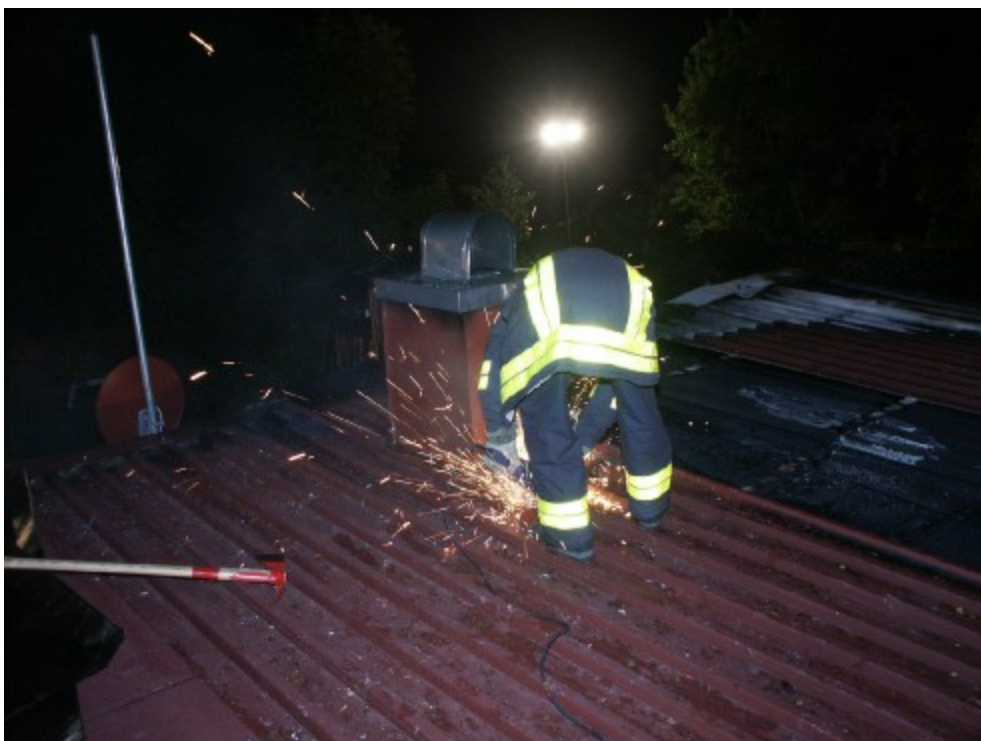

**25.06.2005: Brand eines Bungalows am Ortsrand von Bad Wörishofen**

Ein Teil des aufgrund Brandstiftung niedergebrannten Bungalows

Öffnen des Blechdachs mittels Trennschleifer um Nachlöscharbeiten einleiten zu können

Blick auf den zum Teil vollständig ausgebrannten Bungalow

Blick vom Garten in den vom Brand stark betroffenen Teil