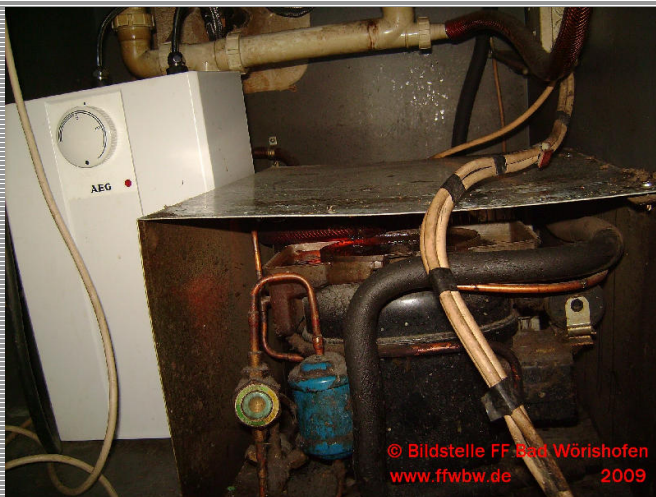

## 28.06.2009: Unklare Rauchentwicklung in einem Bistro in Bad Wörishofen

© Bildstelle FF Bad Wörishofen  
www.ffwbw.de 2009

© Bildstelle FF Bad Wörishofen  
www.ffwbw.de 2009

© Bildstelle FF Bad Wörishofen  
www.ffwbw.de 2009

Am Sonntag Vormittag wurde die Freiw. Feuerwehr Bad Wörishofen in ein Bistro in die Karl-Benz Straße alarmiert. Eine Beschäftigte bemerkte unter dem Spülkasten Rauch und kleine Flammen. Daraufhin verständigte sie die Feuerwehr. Beim Eintreffen der ersten Einsatzkräfte war das Feuer bereits wieder erloschen. Vermutlich entstand aufgrund eines technischen Defekts ein Schmelz- bzw. Kabelbrand. Nachdem alle elektrischen Verbraucher stromlos geschaltet waren, wurde das defekte Kühlaggregat ausgesteckt und außer Betrieb genommen. Die anschließende Kontrolle mit der Wärmebildkamera erbrachte keine Auffälligkeiten. Die Freiw. Feuerwehr Bad Wörishofen war mit dem Kommandowagen (KdoW), einem Löschgruppenfahrzeug (LF 16/12), der Drehleiter (DLK-A 23/12), dem Tanklöschfahrzeug (TLF 16/25) sowie 12 Einsatzkräften ca. eine halbe Stunde vor Ort.