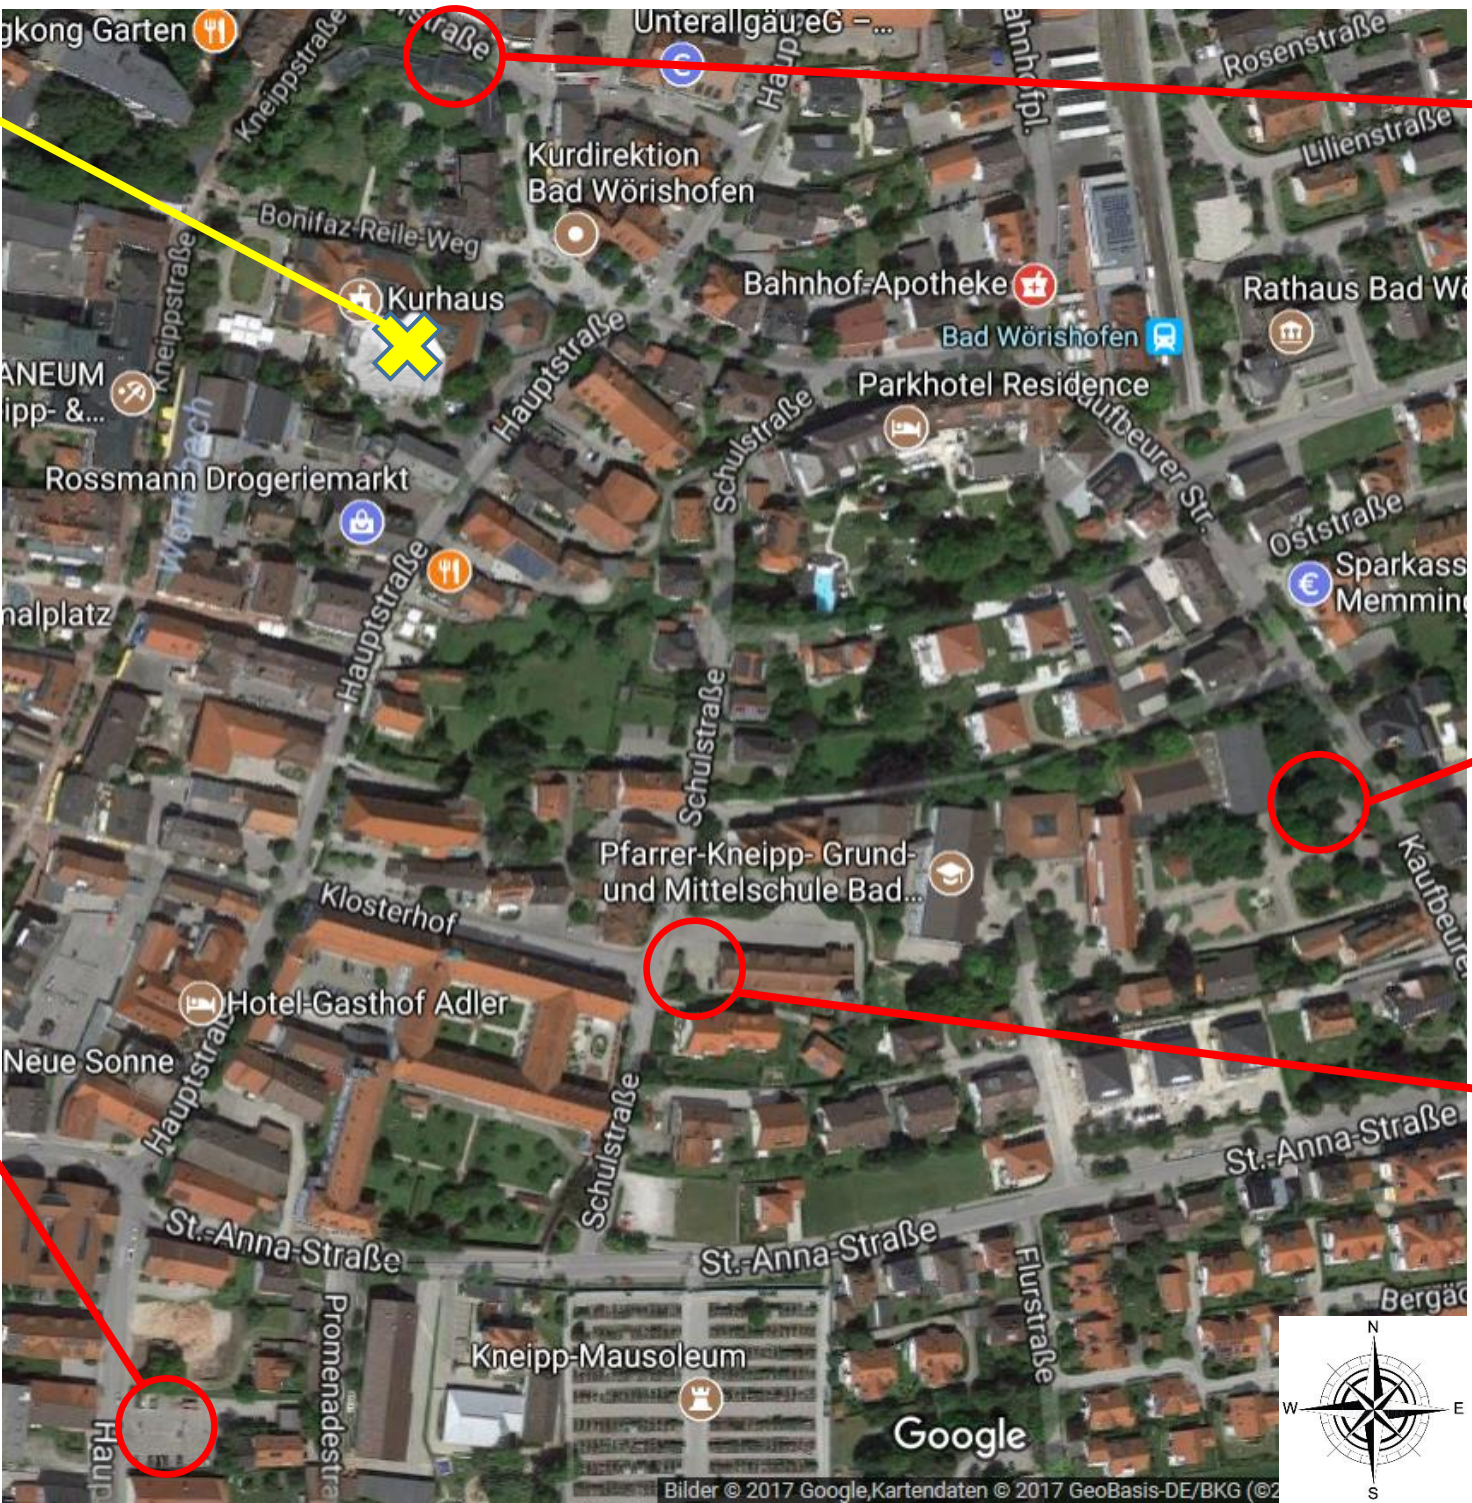

Veranstaltungsort
Kurhaus Bad
Wörishofen
Hauptstraße 16

TIEFGARAGE
Kurhaus
Einfahrt über die
Kathreinerstraße
Parkmöglichkeit für
Pkw

ACHTUNG:
Kostenpflichtig

PARKPLATZ der
Dreifachturnhalle
Parkplatz für
Teilnehmer mit Pkw
oder MTW (gegenüber
Kaufbeurer Straße 9)

PARKPLATZ der
Feuerwehr Bad
Wörishofen
Schulstraße 13
Parkplatz für
Teilnehmer mit Pkw
oder MTW –
Parkplätze sind stark
begrenzt!

„KRONEPARKPLATZ“
in der Hauptstraße
gegenüber der
Hausnummer 50
Parkplatz für
Teilnehmer mit Pkw,
MTW oder größer